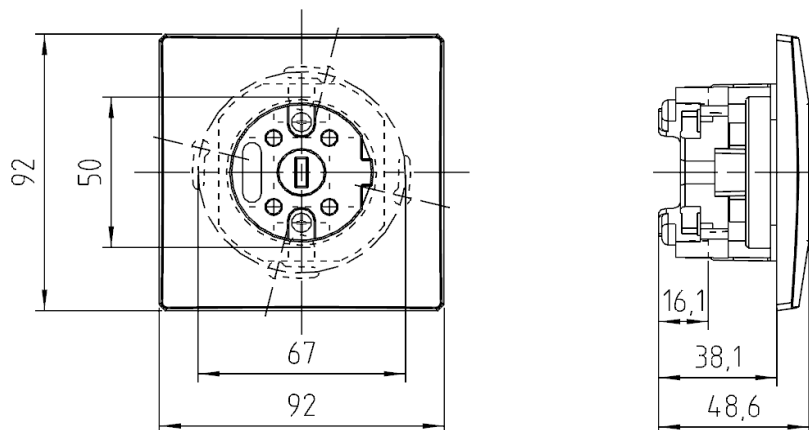

Anschlussleitung

Querschnitt	5x1,5mm²-4mm²
Leitungsdurchmesser, Maß a	max. 20,0mm
Abisolierlänge Mantel, Maß b	-
L/N kürzen, Maß c	-
Abisolierlänge Adern, Maß d	8-10mm

Anschlusschrauben

Max. Drehmoment Schrauben Klemmen L-N/PE	1,2 Nm
Antrieb Schrauben Klemmen L-N/PE	Kombischlitz/PZ2
Max. Drehmoment Schrauben Gehäuse	0,8 Nm
Antrieb Schrauben Gehäuse	Kombischlitz/PZ2

Technische Änderungen vorbehalten

Sollten für den Anwendungsfall besondere Anforderungen hinsichtlich Belastbarkeit oder Beständigkeit gegen bestimmte Medien, wie z. B. Säure, bestehen, so empfehlen wir den Anwendungsfall unter tatsächlichen bzw. nachgestellten Einsatzbedingungen zu testen, da insbesondere Parameter wie Einwirkdauer, Einwirkmenge und die Temperatur großen Einfluss haben