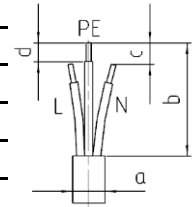

Materialien

Kontaktträger	Duroplast
Gehäuse	Duroplast

Anschlussleitung

Querschnitt	5x1,5mm ² -4mm ²
Leitungsdurchmesser, Maß a	max. 20,0mm
Abisolierlänge Mantel, Maß b	-
L/N kürzen, Maß c	-
Abisolierlänge Adern, Maß d	8-10mm